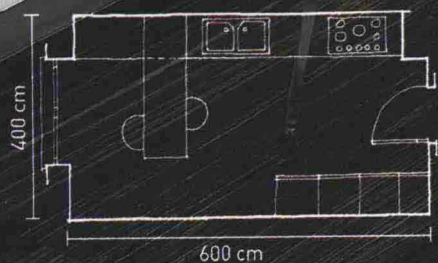

Bella da lasciare a vista, Tetris di Scavolini abbina la cura dei dettagli alla grande qualità dei materiali: tutto ciò rende questa cucina elegante e funzionale allo stesso tempo. In questa composizione, con zona operativa affiancata alla penisola-tavolo multifunzione, top e schienale sono in laminato White Rock finitura Wracky, le ante delle basi hanno pannelli in vetro temperato verniciato Ghiaccio lucido, i pensili sono color Orchidea lucido con vani a giorno. La struttura è in pannelli ecologici Idroleb del Gruppo Saviola.