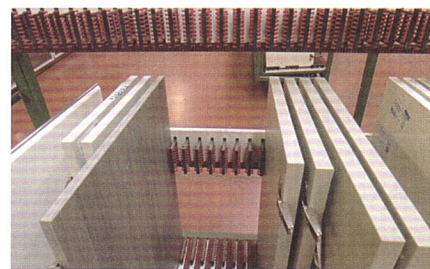

具价格竞争优势的高端品牌 Ernestomeda。目前 Scavolini 的厨房家具产品已经发展出了 65 个基础模型和 340 种不同装饰面板。作为意大利最畅销的橱柜品牌，Scavolini 一直将可持续发展作为目标。工厂专门为生产线上的员工提供了一批自行车作为代步工具，因此骑行的工人成为 Scavolini 工厂里独特的场景。整个厂区的屋顶几乎都被太阳能光伏板覆盖，这是 2011 年开启的一个名为“Sunload”的项目。厂区内建立的光伏发电系统每年能提供大约 40 万千瓦时的绿色能源，帮助整个企业实现自主供电。2009 年 1 月，Scavolini 开始在所有厨房家具产品中采用 Idroleb 环保板材，这些由 100% 再生木材制作而成的板材，甲醛释放量被控制