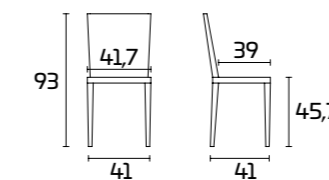

Каркас:
Дуб Robinia SCAV 742
Сиденье:
Солома синтетическая Рустик

AVELLANA

Для получения информации
о вариантах отделки
воспользуйтесь QR-кодом.

СПЕЦИФИКАЦИИ ПРОДУКТА

Каркас и ножки: из бука для всех цветов с лакированной матовой отделкой с декором золотого или серебряного цвета или без него или из массива окрашенного ясеня для всех других цветов

Сиденье: из синтетической соломы