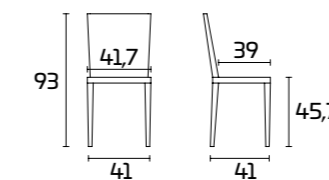

Sitzfläche: aus Synthetik-Strohgeflecht.

Gestell:
Eiche Creme Antik SCAV 073
Sitzfläche:
Synthetik-Strohgeflecht Rustico
Tisch Belvedere

Gestell:
matt lackiert Weiß SCAV 001
Sitzfläche:
Synthetik-Strohgeflecht Weiß Mais