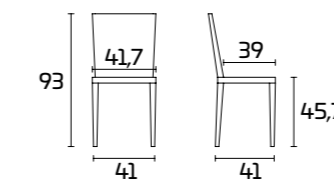

Cadre :
Chêne Robinia SCAV 742
Assise :
Paille synthétique Rustique

AVELLANA

Pour plus d'informations
concernant les finitions
disponibles, consulter le QR Code.

FICHE PRODUIT

Cadre et pieds : en Hêtre pour les coloris
Laqué mat avec ou sans décoration Or ou
Argent ou en Frêne massif peint pour tous
les autres coloris

Assise : en paille synthétique