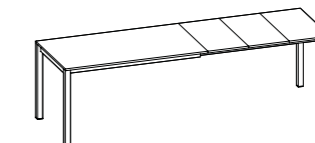

140x80 (260) L 130 - L1 70

73,5*