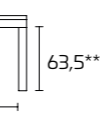

Modell:
Aliseo 140x80 ausziehbar
Gestell und Beine:
Warmgrau lackiert
Platte:
Laminat Copperfield Grau
Stuhl Ice 800

ALISEO

PRODUKTDATENBLATT

Gestell und Beine:
aus lackiertem Metall

Platte: ausziehbar, Holzfaserplatte mit niedrigem Formaldehydgehalt (Klasse E1), Stärke 1,8 cm mit Fenix NTM oder Laminat beschichtet, mit Verlängerungen in der Farbe der Platte, oder aus gehärtetem Glanz- oder Mattglas, Stärke 0,6 cm, auf Holzfaserplatte geklebt, ABS-Profil Stärke 1,2 cm, mit Verlängerungen aus Laminat in der Farbe des Gestells

Weitere Informationen über die verfügbaren Finishes erhalten Sie über den QR-Code.

AUSZIEHTISCH

120x80 (200) L 110 - L1 70

140x80 (260) L 130 - L1 70

73,5*

63,5**

PLATTE AUS LAMINAT ODER FENIX NTM

GLASPLATTE

TISCHE MIT SONDERMASSEN. Tische in Sondermaßen sind nicht ausführbar.