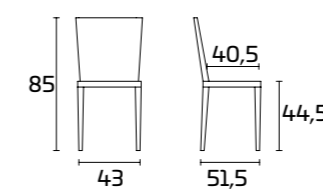

Gestell:
Warmgrau lackiert
Sitz und Lehne:
Stoff NET Grau
Tisch Meridiano

AVENUE

Weitere Informationen über
die verfügbaren Finishes
erhalten Sie über den QR-Code.

PRODUKTDATENBLATT

Gestell: aus lackiertem Metall

Sitz und Lehne: aus Stoff Net
(70% Polyvinylchlorid - 30% Polyester)