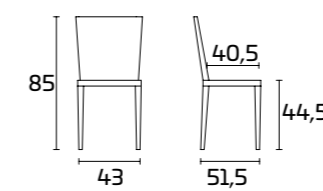

Struttura:
Verniciata Grigio Caldo
Seduta e schienale:
Tessuto NET Grigio
Tavolo Meridiano

AVENUE

Per informazioni
su finiture disponibili
consultare il QR Code.

SCHEDA PRODOTTO

Struttura: in metallo verniciato

Seduta e schienale: in tessuto Net
(70% polivinilcloruro - 30% poliestere)