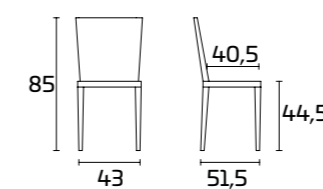

СПЕЦИФИКАЦИИ ПРОДУКТА

Каркас: окрашенный металл

Сиденье и спинка: ткань Net
(70% поливинилхлорид - 30% полиэстер)