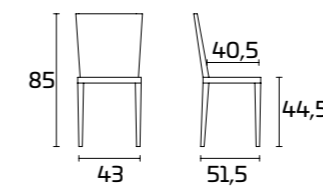

AVENUE

Para obtener información
sobre los acabados disponibles,
consulte el código QR.

FICHA PRODUCTO

Estructura: en metal pintado

Asiento y respaldo: en tejido Net
(70% policloruro de vinilo - 30% poliéster)