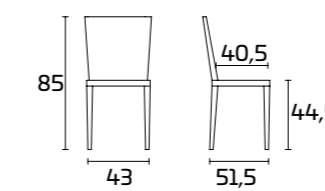

Cadre :
Peint Gris Chaud
Assise et dossier :
Tissu NET Gris
Table Meridiano

AVENUE

Pour plus d'informations
concernant les finitions
disponibles, consulter le QR Code.

FICHE PRODUIT

Cadre : en métal peint

Assise et dossier : en tissu Net
(70 % polychlorure de vinyle - 30 %
polyester)