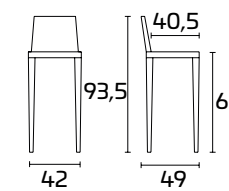

Gestell:
Warmgrau lackiert
Sitz und Lehne:
NET Grau

Gestell:
Warmgrau lackiert
Sitz und Lehne:
NET Braun

AVENUE

Weitere Informationen über die verfügbaren Finishes erhalten Sie über den QR-Code.

PRODUKTDATENBLATT

Gestell: aus lackiertem Metall

Sitz und Lehne: aus Stoff Net
(70% Polyvinylchlorid - 30% Polyester)