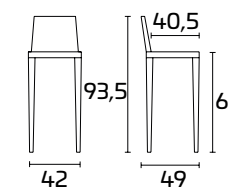

Cadre :
Peint Gris Chaud
Assise et dossier :
NET Gris

Cadre :
Peint Gris Chaud
Assise et dossier :
NET Marron

AVENUE

Pour plus d'informations
concernant les finitions
disponibles, consulter le QR Code.

FICHE PRODUIT

Cadre : en métal peint

Assise et dossier : en tissu Net
(70 % polychlorure de vinyle - 30 %
polyester)