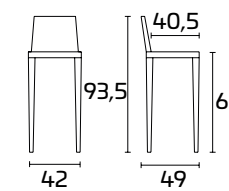

Estructura:
Pintada Gris Cálido
Asiento y respaldo:
NET Gris

Estructura:
Pintada Gris Cálido
Asiento y respaldo:
NET Marrón

AVENUE

Para obtener información sobre los acabados disponibles, consulte el código QR.

FICHA PRODUCTO

Estructura: En metal pintado

Asiento y respaldo: En tejido Net
(70% policloruro de vinilo - 30% poliéster)