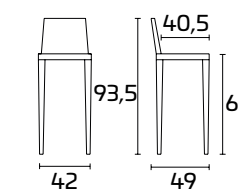

СПЕЦИФИКАЦИИ ПРОДУКТА

Каркас: окрашенный металл

Сиденье и спинка: ткань Net
(70% поливинилхлорид - 30% полиэстер)