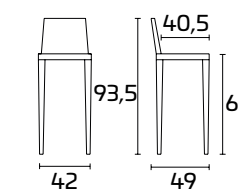

SCHEDA PRODOTTO

Struttura: In metallo verniciato

Seduta e schienale: In tessuto Net
(70% polivinilcloruro - 30% poliestere)

Struttura:
Verniciata Grigio Caldo
Seduta e schienale:
NET Marrone

Struttura:
Verniciata Grigio Caldo
Seduta e schienale:
NET Grigio