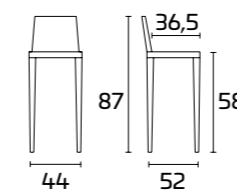

FICHE PRODUIT

Cadre : en acier chromé ou peint
avec finition semi-brillante

Assise : en acrylique

Gliss 902