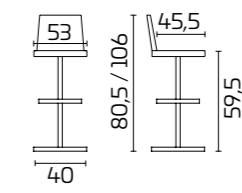

СПЕЦИФИКАЦИИ ПРОДУКТА

Каркас: хромированная сталь, вращающийся и регулируемый по высоте с помощью газовой пружины

Сиденье: акрил

Gliss 970