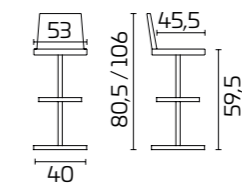

Assise : en acrylique

Gliss 902

FICHE PRODUIT

Cadre : en acier chromé, pivotant et réglable
en hauteur avec vérin à gaz

Assise : en acrylique

Gliss 970

Tabouret GLISS

Cadre :
Finition chromée
Assise :
Acrylique Noir