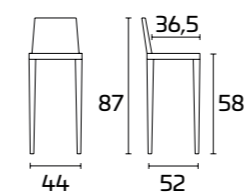

СПЕЦИФИКАЦИИ ПРОДУКТА

Каркас: хромированная или окрашенная сталь с полуглянцевой отделкой

Сиденье: акрил

Gliss 902