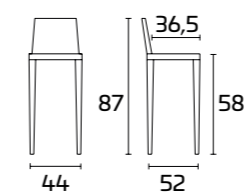

FICHA PRODUCTO

Estructura: En Acero cromado o pintado con acabado semibrillante

Asiento: En Acrílico

Gliss 902

FICHA PRODUCTO

Estructura: En Acero cromado, giratoria y ajustable en altura con elevación de gas