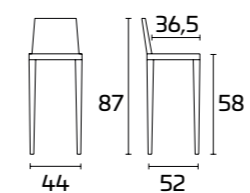

Struttura: In Acciaio cromato o verniciato con finitura semilucida

Seduta: In Acrilico

Gliss 902

SCHEDA PRODOTTO

Struttura: In Acciaio cromato, girevole e regolabile in altezza con alzata a gas

Seduta: In Acrilico