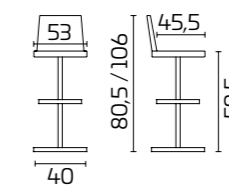

FICHA PRODUCTO

Estructura: En Acero cromado, giratoria y ajustable en altura con elevación de gas

Asiento: En Acrílico

Gliss 970