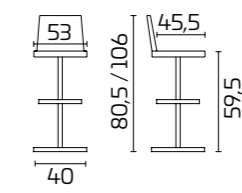

Sitz: aus Acryl

Gliss 902

PRODUKTDATENBLATT

Gestell: aus verchromtem Stahl, drehbar und höhenverstellbar mit Gasfeder

Sitz: aus Acryl

Gliss 970

Hocker GLISS

Gestell:
Verchromtes Finish
Sitz:
Acryl Schwarz