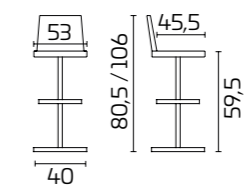

SCHEDA PRODOTTO

Struttura: In Acciaio cromato, girevole e regolabile in altezza con alzata a gas

Seduta: In Acrilico

Gliss 970