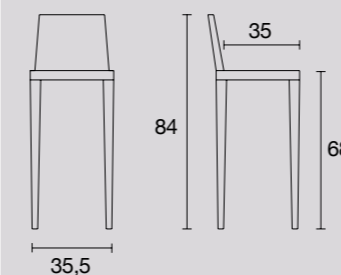

# SELTZ

Scheda prodotto Product Specifications  
Fiche du Produit Produktdatenblatt  
Ficha producto Características изделия

**Struttura:** In metallo cromato; oppure verniciata Grigio o Grigio caldo.  
**Seduta e schienale:** In SAN (stirene acrilonitrile).