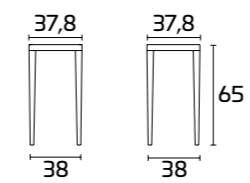

Cadre :
Chêne Blanc Absolu SCAV 670
Assise :
Paille naturelle

MARGOT

Pour plus d'informations
concernant les finitions
disponibles, consulter le QR Code.

FICHE PRODUIT

Cadre : en Hêtre massif pour le coloris
Noyer SCAV 689 ou en Frêne pour tous
les autres coloris

Assise : en paille naturelle