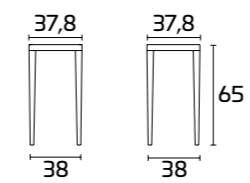

Struttura:
Rovere Bianco Assoluto SCAV 670
Fondino:
Paglia naturale

MARGOT

Per informazioni
su finiture disponibili
consultare il QR Code.

SCHEDA PRODOTTO

Fusto: in massello di Faggio
per Noce SCAV 689 o di Frassino
per tutti gli altri colori

Fondino: in paglia naturale