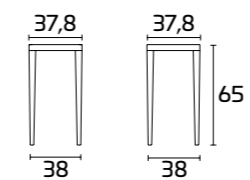

Estructura:
Roble Blanco Absoluto SCAV 670
Asiento:
Paja natural

MARGOT

Para obtener información sobre los acabados disponibles, consulte el código QR.

FICHA PRODUCTO

Armazón: en madera maciza de Haya para Nogal SCAV 689 o de Fresno para todos los demás colores

Asiento: de paja natural