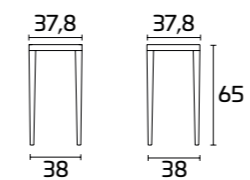

Каркас:
Дуб Белый Assoluto SCAV 670
Сиденье:
Солома натуральная

MARGOT

Для получения информации
о вариантах отделки
воспользуйтесь QR-кодом.

СПЕЦИФИКАЦИИ ПРОДУКТА

Каркас: из массива бука для цвета
Орех SCAV 689 или ясеня для всех
других цветов

Сиденье: из натуральной соломы