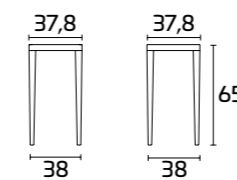

MARGOT

Weitere Informationen über die verfügbaren Finishes erhalten Sie über den QR-Code.

PRODUKTDATENBLATT

Gestell: aus Massivholz Buche Farbe Nussbraun SCAV 689 oder Esche für alle anderen Farben

Sitzfläche: aus Stroh, Natur