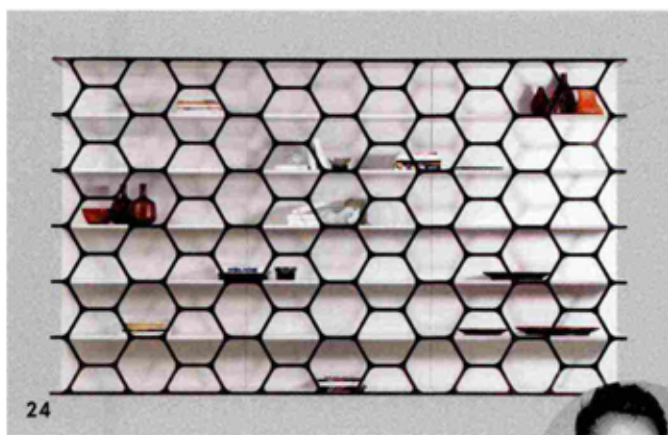

MANDA LA TUA FOTO

Le soluzioni più  
convincenti verranno  
pubblicate  
su [living.corriere.it](http://living.corriere.it)

L'OPINIONE  
DI PIERO LISSONI  
E VICTOR VASILEV

Pareti attrezzate  
a geometria variabile.  
Per arredare il soggiorno, l'angolo  
lettura o la zona multimediale.  
Che si tratti di una piccola superficie  
o di un'intera stanza, la creatività  
è su misura. Microarchitetture  
domestiche con finiture  
personalizzate, mensole componibili  
e moduli che sfruttano lo  
spazio al centimetro

22

23

24

**22 ★ SCAVOLINI**

Living Indipendente Mood, design Silvano Barsacchi. Composizione con base a maxi cassetti in decorativo larice Zolfino. Il pensile con anta a ribalta in laminato grigio Gabbiano è completato da tre mensole nella stessa tonalità  
 > [SCAVOLINI.COM](http://SCAVOLINI.COM)

**23 ★ GIESSEGI**

GiornoxGiorno. Interparete in nobilitato laccato con vernici all'acqua nel colore bianco opaco o in altre 20 varianti. Ripiani regolabili in altezza grazie ai fori posti ogni cm 3,2. Cinque le larghezze: da cm 15,2 a cm 97,2  
 > [GIESSEGI.IT](http://GIESSEGI.IT)

**24 ★ ROCHE BOBOIS**

Pollen, design Sacha Lakic. Il reticolo di celle esagonali in acciaio cromato nero impreziosisce la struttura modulare a pannelli di agglomerato rifinito in melamina, laccato o impiallacciato Alpi. Moduli da cm 121x36x212 h  
 > [ROCHE-BOBOIS.COM](http://ROCHE-BOBOIS.COM)